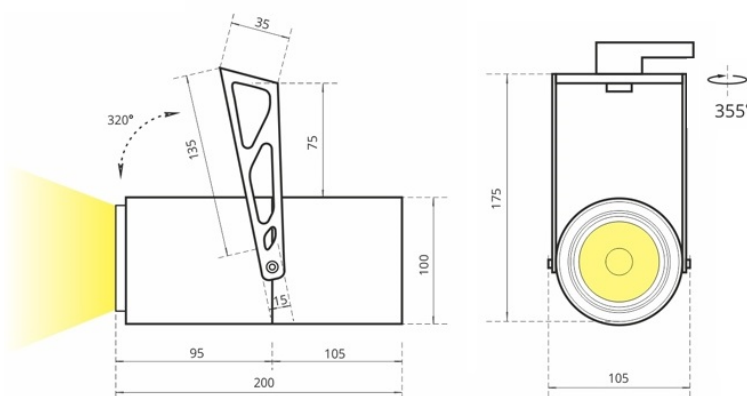

СЕРИЯ SL 5

Трековый светильник

Корпус классической цилиндрической формы изготовлен из алюминия

НОВИНКА

СПЕЦИФИКАЦИЯ

Мощность: 15, 20, 30, 36, 42 Вт

Рефлекторы: 15, 23, 30, 45, 60 град.

Опционально может комплектоваться матовым рассеивателем

Цветовая температура: 2700К, 3000К, 3500К, 4000К, 5000К

CRI 80+ или 90+. Доступны специальные спектры Meat, Bakery, Vivid

Цвет: белый, черный, серый

Базовые версии (CRI 80+ и 90+ с рефлектором 30 град.)

Наименование	Цветовая температура, К	Световой поток, лм	Мощность, Вт
SL 5 1206/E/830 1.05A 30d white	3000	4241	42
SL 5 1206/E/930 1.05A 30d white	3000	3633	42
SL 5 1206/E/840 1.05A 30d white	4000	4352	42
SL 5 1206/E/940 1.05A 30d white	4000	3688	42